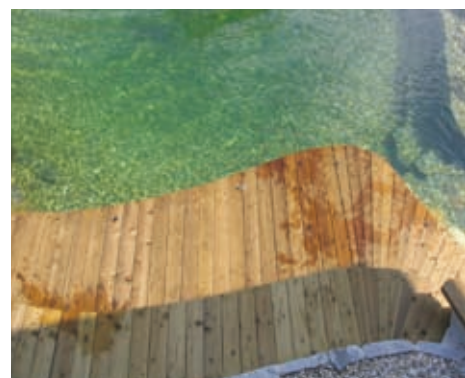

Holz im Garten

... lebendiger Werkstoff aus der Natur

garten und teich

Antwort- und Infokarte

- ☐ Bitte um nähere Infos!
- ☐ Bitte um Ihren Anruf!
- ☐ Bitte um ein unverbindliches Beratungsgespräch!
- ☐ sonstiges _____

Name: _____

Straße: _____

PLZ/Ort: _____

Tel.: _____

e-mail: _____

Leben mit Natur GmbH - Garten und Teich
A-4600 Thalheim bei Wels, Rodlbergerstraße 42, Tel. +43 (0)7242 - 62220,
Fax +43 (0)7242 - 42072, office@gartenundteich.at, www.gartenundteich.at

Betreffendes ankreuzen - Adressfeld ausfüllen - Faxen oder per Post senden!